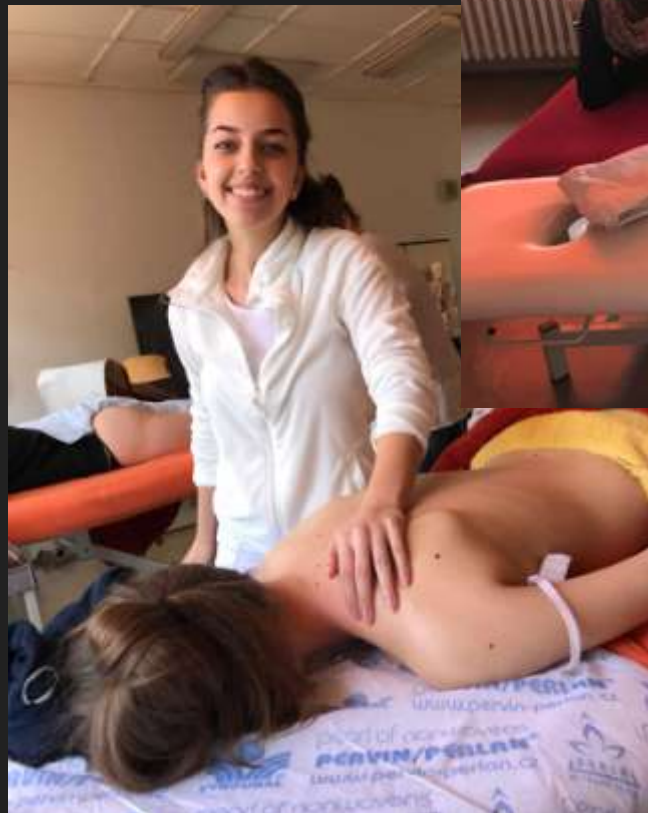

Postrehli sme niekoľko vecí, ktoré by ocenili aj študenti u nás

- Deky pri masážach
- Plachty na lôžkach
- Príjemná hudba počas masáží
- Aromatické oleje na masáž
- Papierové utierky a uteráky